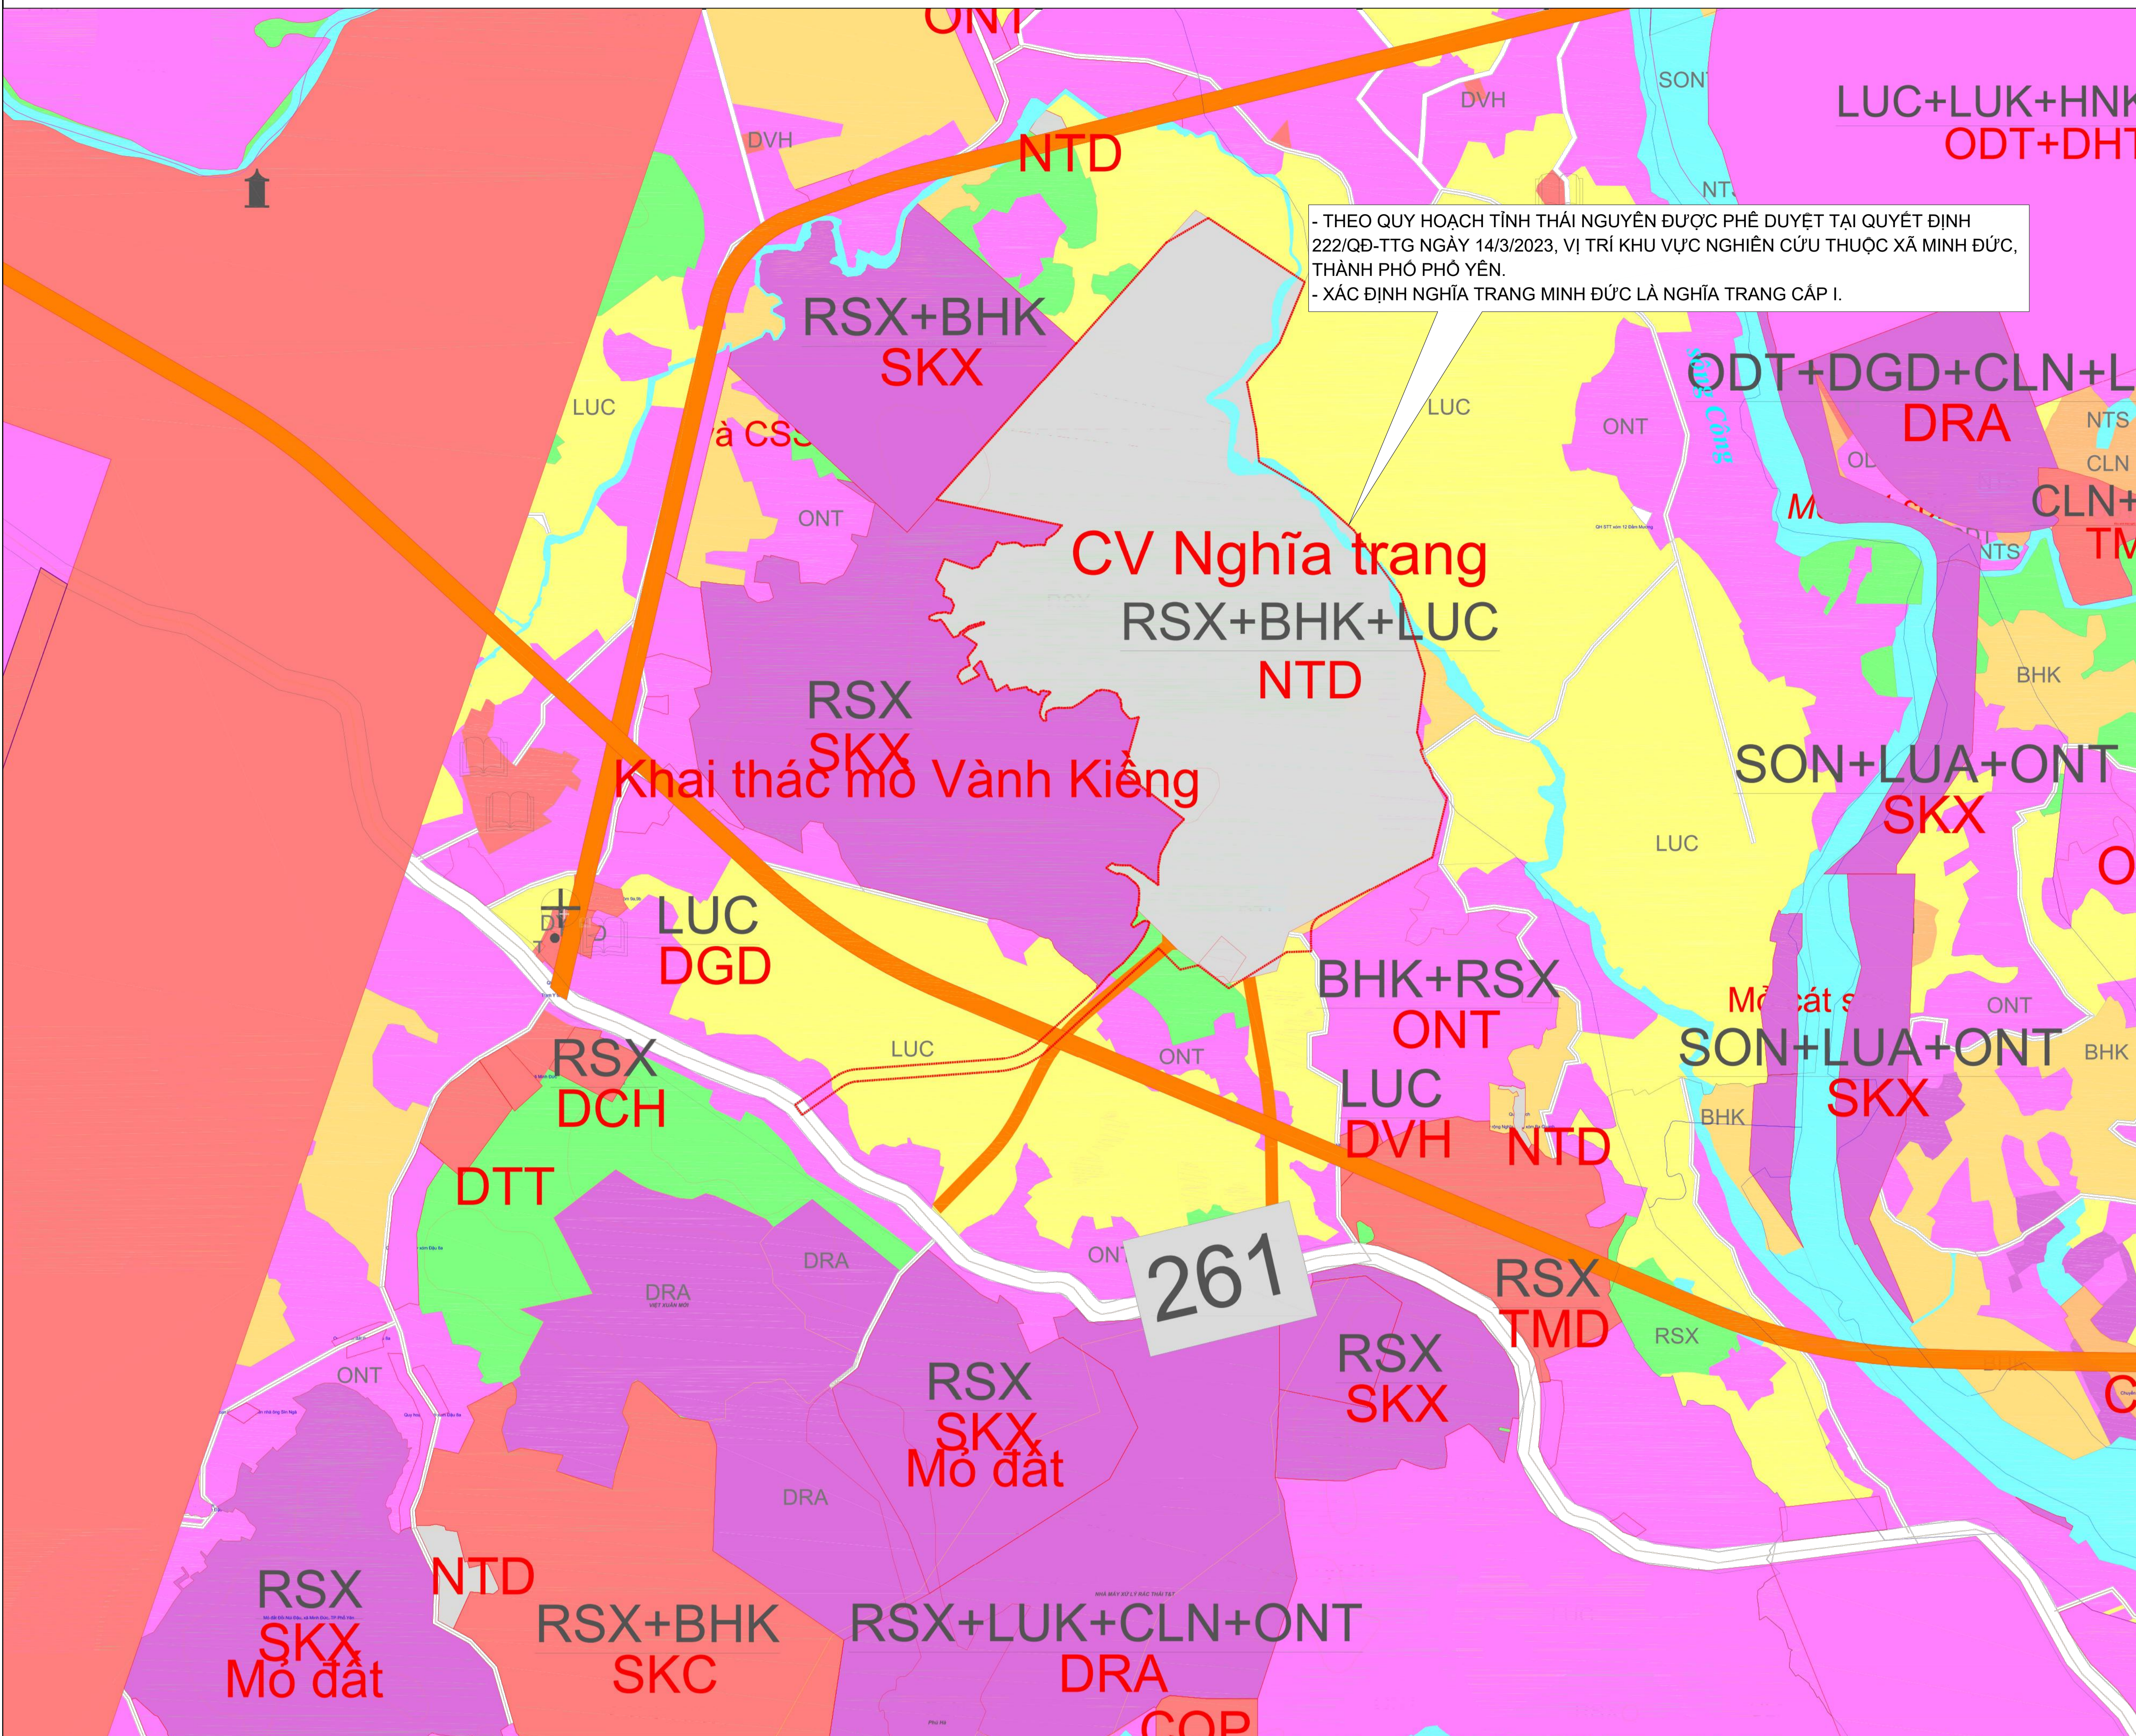

QUY HOẠCH CHI TIẾT TỶ LỆ 1/500 KHU NGHĨA TRANG TÂM LINH MỚI Ở MINH ĐỨC, PHỔ YÊN
ĐỊA ĐIỂM: XÃ MINH ĐỨC, THÀNH PHỐ PHỔ YÊN, TỈNH THÁI NGUYÊN

SƠ ĐỒ VỊ TRÍ VÀ GIỚI HẠN KHU ĐẤT

- KÍ HIỆU:**
- ĐẤT SẢN XUẤT CÔNG NGHIỆP, KHO TÀNG
 - ĐẤT ĐIỂM DÂN CƯ NÔNG THÔN
 - ĐẤT ĐƠN VỊ Ở
 - MẶT NƯỚC, SÔNG NGÒI, AO, HỒ, ...
 - ĐẤT NÔNG NGHIỆP
 - ĐẤT NÔNG NGHIỆP CÔNG NGHỆ CAO
 - RỪNG SẢN XUẤT
 - ĐẤT HẠ TẦNG KỸ THUẬT KHÁC NGOÀI ĐÔ THỊ
 - ĐẤT NGHĨA TRANG
 - ĐƯỜNG GIAO THÔNG
 - RANH GIỚI KHU VỰC LẬP QUY HOẠCH

- THEO QUY HOẠCH TỈNH THÁI NGUYÊN ĐƯỢC PHÊ DUYỆT TẠI QUYẾT ĐỊNH 222/QĐ-TTĐ NGÀY 14/3/2023, VỊ TRÍ KHU VỰC NGHIÊN CỨU THUỘC XÃ MINH ĐỨC, THÀNH PHỐ PHỔ YÊN.
 - XÁC ĐỊNH NGHĨA TRANG MINH ĐỨC LÀ NGHĨA TRANG CẤP I.

- THEO QUYẾT ĐỊNH SỐ 3326/QĐ-UBND NGÀY 17/5/2024 CỦA UBND THÀNH PHỐ PHỔ YÊN VỀ VIỆC PHÊ DUYỆT NHIỆM VỤ QUY HOẠCH CHI TIẾT TỶ LỆ 1/500 KHU NGHĨA TRANG TÂM LINH MỚI Ở MINH ĐỨC, THÀNH PHỐ PHỔ YÊN, XÁC ĐỊNH QUY MÔ LẬP QUY HOẠCH LÀ 58,5HA (DIỆN TÍCH NGHĨA TRANG 55,6HA VÀ DIỆN TÍCH GIAO THÔNG ĐẦU NÓI 2,9HA).
 - KHU VỰC LẬP QUY HOẠCH CÓ PHẠM VI NGHIÊN CỨU:
 + PHÍA BẮC GIÁP ĐẤT SẢN XUẤT NÔNG NGHIỆP XÓM ĐÀM MƯƠNG, XÃ MINH ĐỨC.
 + PHÍA NAM GIÁP ĐẤT SẢN XUẤT NÔNG NGHIỆP XÓM BA QUANH, THỔNG THƯỢNG, XÃ MINH ĐỨC.
 + PHÍA TÂY GIÁP MỎ ĐẤT VÀNH KIẾNG.
 + PHÍA ĐÔNG GIÁP XÓM ĐÀM MƯƠNG 14 VÀ ĐẤT DỰ ÁN NHÀ MÁY GẠCH.

CƠ QUAN TỔ CHỨC LẬP QUY HOẠCH
 PHÒNG QLĐT THÀNH PHỐ PHỔ YÊN

KÈM THEO TỜ TRÌNH SỐ: _____ NGÀY: ____ THÁNG ____ NĂM 20__

CÔNG TRÌNH - ĐỊA ĐIỂM:
 QUY HOẠCH CHI TIẾT TỶ LỆ 1/500 KHU NGHĨA TRANG TÂM LINH MỚI Ở MINH ĐỨC, THÀNH PHỐ PHỔ YÊN
 ĐỊA ĐIỂM: XÃ MINH ĐỨC, THÀNH PHỐ PHỔ YÊN, TỈNH THÁI NGUYÊN