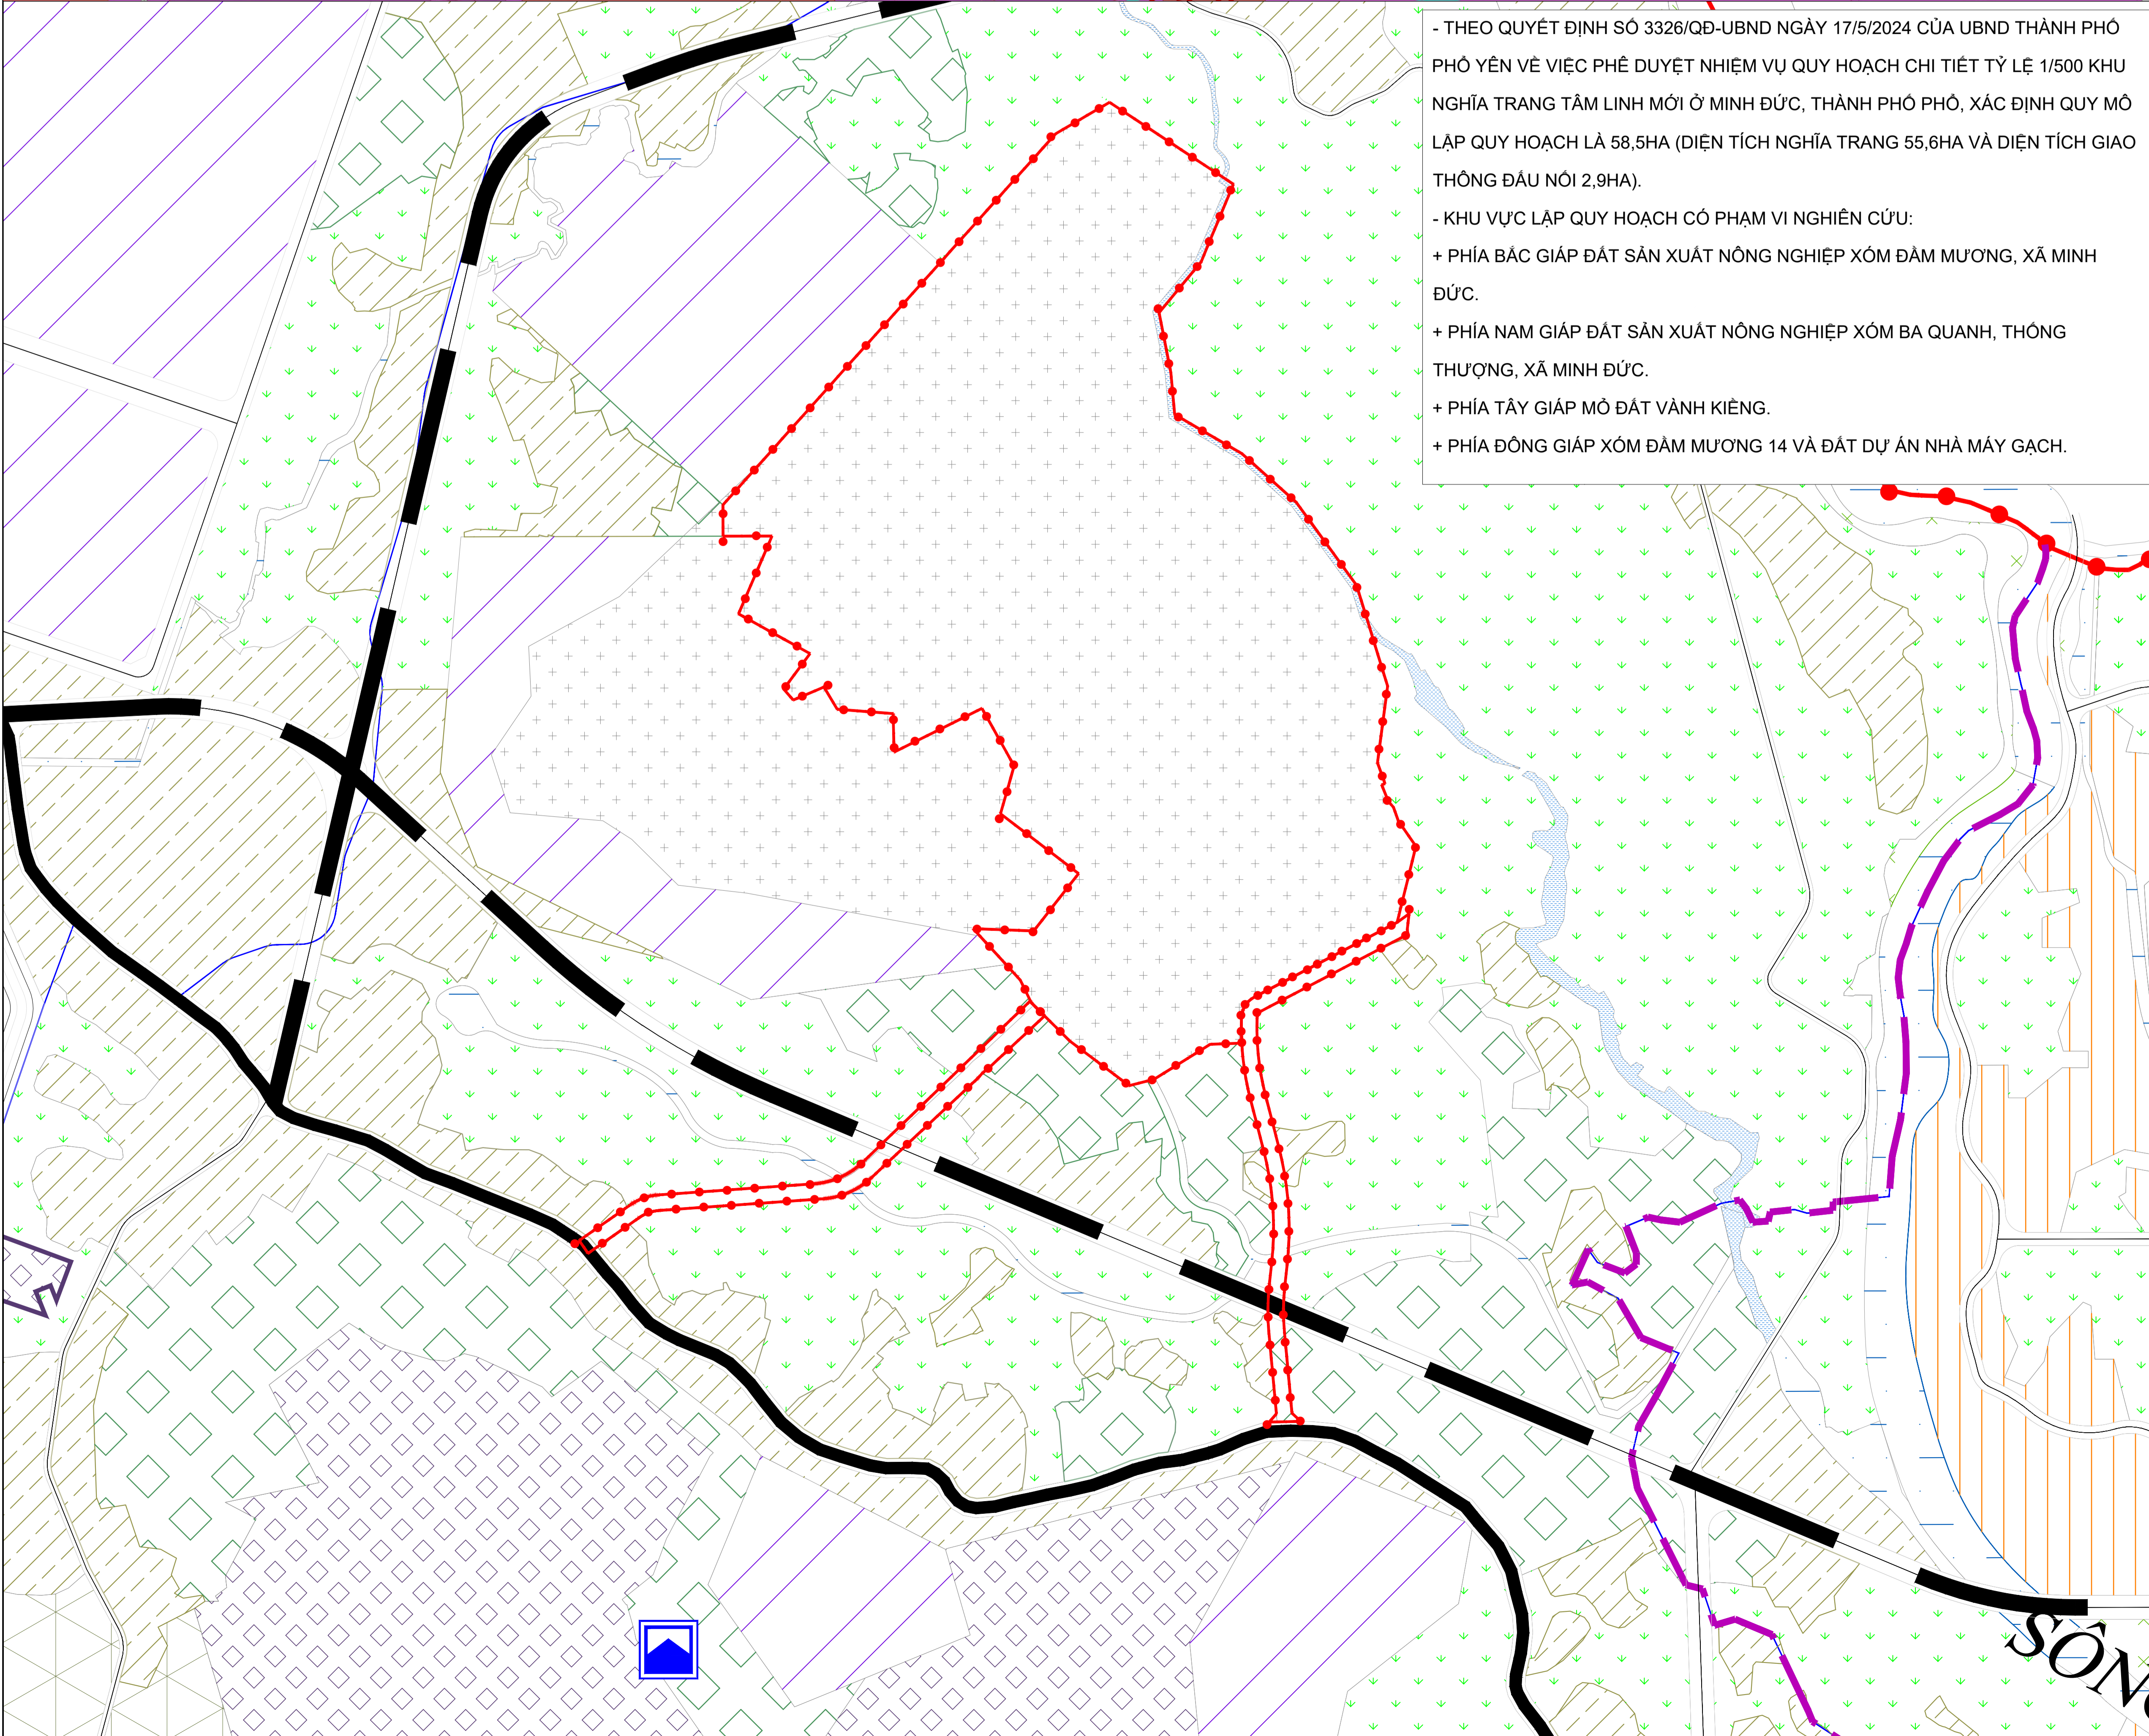

QUY HOẠCH CHI TIẾT TỶ LỆ 1/500 KHU NGHĨA TRANG TÂM LINH MỚI Ở MINH ĐỨC, PHỔ YÊN
ĐỊA ĐIỂM: XÃ MINH ĐỨC, THÀNH PHỐ PHỔ YÊN, TỈNH THÁI NGUYÊN

SƠ ĐỒ VỊ TRÍ VÀ GIỚI HẠN KHU ĐẤT

- KÍ HIỆU:**
- ĐẤT SẢN XUẤT CÔNG NGHIỆP, KHO TÀNG
 - ĐẤT ĐIỂM DÂN CƯ NÔNG THÔN
 - ĐẤT ĐƠN VỊ Ở
 - MẶT NƯỚC, SÔNG NGÒI, AO, HỒ, ...
 - ĐẤT NÔNG NGHIỆP
 - ĐẤT NÔNG NGHIỆP CÔNG NGHỆ CAO
 - RỪNG SẢN XUẤT
 - ĐẤT HẠ TẦNG KỸ THUẬT KHÁC NGOÀI ĐÔ THỊ
 - ĐẤT NGHĨA TRANG
 - ĐƯỜNG GIAO THÔNG
 - RANH GIỚI KHU VỰC LẬP QUY HOẠCH

- THEO QUY HOẠCH TỈNH THÁI NGUYÊN ĐƯỢC PHÊ DUYỆT TẠI QUYẾT ĐỊNH 222/QĐ-TTĐ NGÀY 14/3/2023, VỊ TRÍ KHU VỰC NGHIÊN CỨU THUỘC XÃ MINH ĐỨC, THÀNH PHỐ PHỔ YÊN.
 - XÁC ĐỊNH NGHĨA TRANG MINH ĐỨC LÀ NGHĨA TRANG CẤP I.

- THEO QUYẾT ĐỊNH SỐ 3326/QĐ-UBND NGÀY 17/5/2024 CỦA UBND THÀNH PHỐ PHỔ YÊN VỀ VIỆC PHÊ DUYỆT NHIỆM VỤ QUY HOẠCH CHI TIẾT TỶ LỆ 1/500 KHU NGHĨA TRANG TÂM LINH MỚI Ở MINH ĐỨC, THÀNH PHỐ PHỔ YÊN, XÁC ĐỊNH QUY MÔ LẬP QUY HOẠCH LÀ 58,5HA (DIỆN TÍCH NGHĨA TRANG 55,6HA VÀ DIỆN TÍCH GIAO THÔNG ĐẦU NÓI 2,9HA).
 - KHU VỰC LẬP QUY HOẠCH CÓ PHẠM VI NGHIÊN CỨU:
 + PHÍA BẮC GIÁP ĐẤT SẢN XUẤT NÔNG NGHIỆP XÓM ĐÀM MƯƠNG, XÃ MINH ĐỨC.
 + PHÍA NAM GIÁP ĐẤT SẢN XUẤT NÔNG NGHIỆP XÓM BA QUANH, THỔNG THƯỢNG, XÃ MINH ĐỨC.
 + PHÍA TÂY GIÁP MỎ ĐẤT VÀNH KIẾNG.
 + PHÍA ĐÔNG GIÁP XÓM ĐÀM MƯƠNG 14 VÀ ĐẤT DỰ ÁN NHÀ MÁY GẠCH.

CƠ QUAN TỔ CHỨC LẬP QUY HOẠCH
 PHÒNG QLĐT THÀNH PHỐ PHỔ YÊN

KÈM THEO TỜ TRÌNH SỐ: _____ NGÀY: ____ THÁNG ____ NĂM 20__

CÔNG TRÌNH - ĐỊA ĐIỂM:
 QUY HOẠCH CHI TIẾT TỶ LỆ 1/500 KHU NGHĨA TRANG TÂM LINH MỚI Ở MINH ĐỨC, THÀNH PHỐ PHỔ YÊN
 ĐỊA ĐIỂM: XÃ MINH ĐỨC, THÀNH PHỐ PHỔ YÊN, TỈNH THÁI NGUYÊN